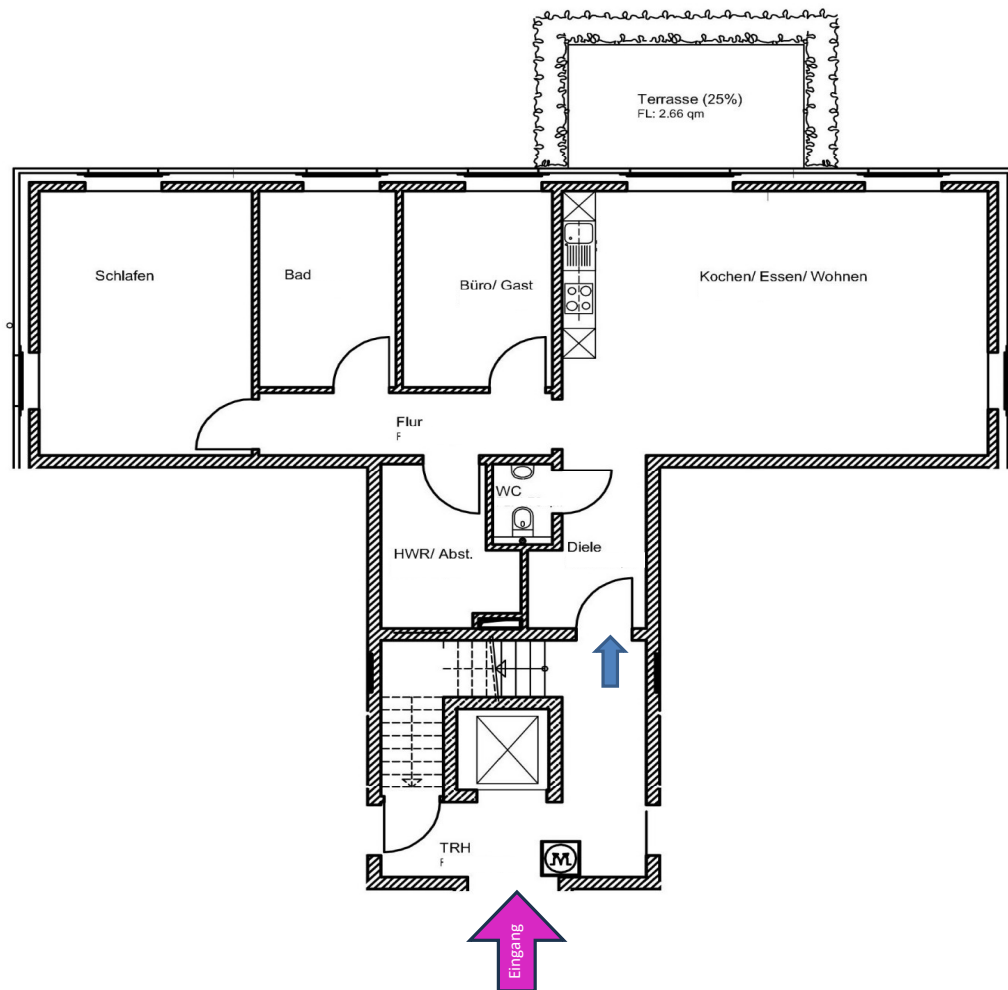

# Exklusive Senioren Residenz „Carpe Diem“

Einteilung Wohnungstypen

Wohnungstyp 2 EG 3 Hinten

**WF = 111 m<sup>2</sup>**